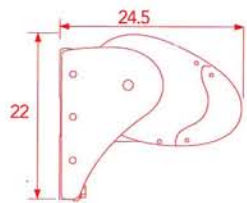

3 COMPATTA
Wand - Wall - Mur

Die Kasette schützt den Stoff und die komplette Markisentechnik bei allen Wetterbedingungen. Darum wird die Lebensdauer der Markisen erhöht.

The cassette protect the fabric and the folding-arms against inclements weather conditions.

La cassette protège la toile ainsi que l'armature contre les intempéries et les effets néfastes de la pollution.