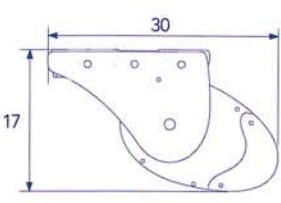

2 SLANCIATA
Decke - Ceiling - Plafond

3 COMPATTA
Wand - Wall - Mur

4 SLANCIATA
Wand - Wall - Mur

Die Kasette schützt den Stoff und die komplette Markisentechnik bei allen Wetterbedingungen. Darum wird die Lebensdauer der Markisen erhöht.